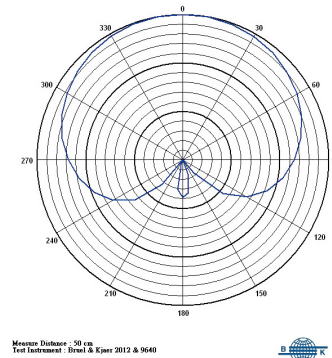

MM-39 超心型動圈式麥克風

主要特點

- 裝配 MU-39 動圈式超心型指向性音頭模組，高動態範圍，大聲演唱不失真，聲音豐厚柔潤，手持雜音低，適合一般舞台或 KTV 演唱使用。

主要規格

音頭模組	MU-39
指向性	超心型
音頭組裝	交換式同心圓模組
靈敏度	-53 dBV / Pa
管身	鐵灰色鋅合金材質，具輸出開關

頻率響應	50 Hz ~ 18 kHz
輸出阻抗	600 Ω
開關	兩段切換
尺寸	51 × 204 mm (Ø × L)
重量	約 410 g