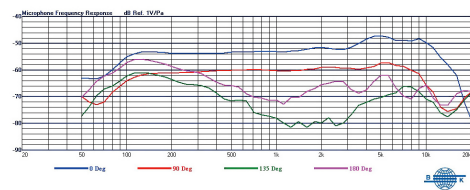

MM-39 超心型動圈式麥克風

主要特點

- 裝配 MU-39 動圈式超心型指向性音頭模組，高動態範圍，大聲演唱不失真，聲音豐厚柔潤，手持雜音低，適合一般舞台或 KTV 演唱使用。

主要規格

音頭模組	MU-39
指向性	超心型
音頭組裝	交換式同心圓模組
靈敏度	-53 dBV / Pa
管身	鐵灰色鋅合金材質，具輸出開關

頻率響應	50 Hz ~ 18 kHz
輸出阻抗	600 Ω
開關	兩段切換
尺寸	51 × 204 mm (Ø × L)
重量	約 410 g