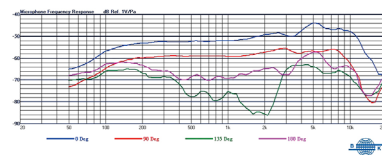

MM-39 超心型動圈式麥克風

主要特點

- 裝配 MU-39 動圈式超心型指向性音頭模組，高動態範圍，大聲演唱不失真，聲音豐厚柔潤，手持雜音低，適合一般舞台或 KTV 演唱使用。

主要規格

音頭模組	MU-39	管身材質	鋅合金，具輸出開關
指向性	超心型	頻率響應	50 Hz ~ 18 kHz
音頭類型	動圈式	輸出阻抗	600 Ω
音頭組裝	交換式同心圓模組	尺寸	51 × 204 mm (Ø × L)
靈敏度	-53 dBV / Pa	重量	約 410 g