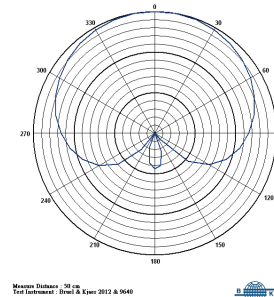

MM-39 超心型動圈式麥克風

主要特點

- 裝配 MU-39 動圈式超心型指向性音頭模組，高動態範圍，大聲演唱不失真，聲音豐厚柔潤，手持雜音低，適合一般舞台或 KTV 演唱使用。

主要規格

音頭模組	MU-39	管身材質	鋅合金，具輸出開關
指向性	超心型	頻率響應	50 Hz ~ 18 kHz
音頭類型	動圈式	輸出阻抗	600 Ω
音頭組裝	交換式同心圓模組	尺寸	51 × 204 mm (Ø × L)
靈敏度	-53 dBV / Pa	重量	約 410 g