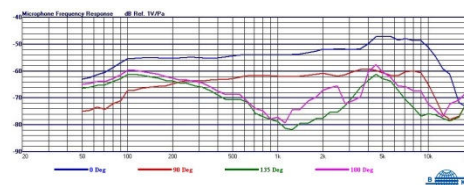

MM-59 演唱用超心型動圈式麥克風

主要特點

- 裝配 MU-59 高級動圈式超心型音頭模組，高動態範圍，聲音濃厚柔潤，大聲演唱不失真，超低手持雜音，適合室內外大型舞台演唱使用。

主要規格

音頭模組	MU-59
指向性	超心型
音頭組裝	交換式同心圓模組
靈敏度	-53±3 dBV / Pa
管身	共用管身，鐵灰色鋅合金材質，具輸出開關。
頻率響應	50 Hz ~ 18 kHz
輸出阻抗	600Ω ± 30%
開關	兩段切換
尺寸	51 × 204 mm (Ø×L)
重量	約 380 g
備註	各項規格若有誤差以實際產品為依據。