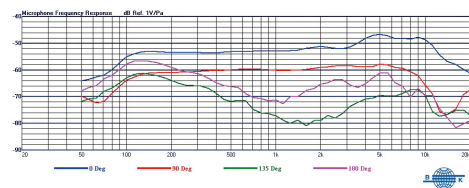

## 主要特點

- 裝配 MU-59 高級動圈式超心型音頭模組，高動態範圍，聲音濃厚柔潤，大聲演唱不失真，超低手持雜音，適合室內外大型舞台演唱使用。

## 主要規格

音頭模組	MU-59	頻率響應	50 Hz ~ 18 kHz
指向性	超心型	輸出阻抗	600 Ω
音頭組裝	交換式同心圓模組	開關	兩段切換
靈敏度	-53 dBV / Pa	尺寸	51 × 204 mm (Ø × L)
管身	鐵灰色鋅合金材質，具輸出開關	重量	約 420 g