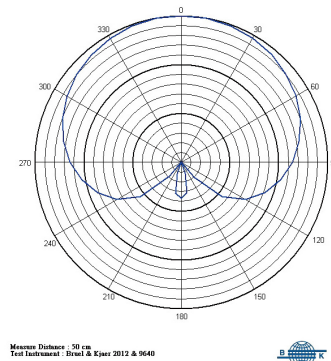

## 主要規格

音頭模組	MU-59	頻率響應	50 Hz ~ 18 kHz
指向性	超心型	輸出阻抗	600 Ω
音頭組裝	交換式同心圓模組	開關	兩段切換
靈敏度	-53 dBV / Pa	尺寸	51 × 204 mm (Ø × L)
管身	鐵灰色鋅合金材質，具輸出開關	重量	約 420 g