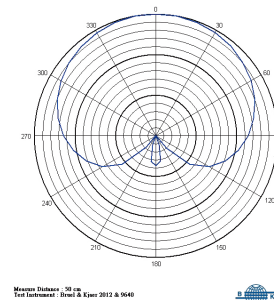

MM-59 超心型動圈式麥克風

主要特點

- 裝配 MU-59 高級動圈式超心型音頭模組，高動態範圍，聲音豐厚柔潤，大聲演唱不失真，超低手持雜音，適合室內外大型舞台演唱使用。

主要規格

音頭模組	MU-59
指向性	超心型
音頭類型	動圈式
音頭組裝	交換式同心圓模組
靈敏度	-53 dBV / Pa

管身材質	鋅合金，具輸出開關
頻率響應	50 Hz ~ 18 kHz
輸出阻抗	600 Ω
尺寸	51 × 204 mm (Ø × L)
重量	約 420 g