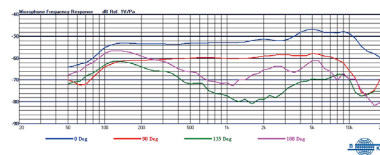

MM-59 超心型動圈式麥克風

主要特點

- 裝配 MU-59 高級動圈式超心型音頭模組，高動態範圍，聲音豐厚柔潤，大聲演唱不失真，超低手持雜音，適合室內外大型舞台演唱使用。

主要規格

音頭模組	MU-59
指向性	超心型
音頭類型	動圈式
音頭組裝	交換式同心圓模組
靈敏度	-53 dBV / Pa

管身材質	鋅合金，具輸出開關
頻率響應	50 Hz ~ 18 kHz
輸出阻抗	600 Ω
尺寸	51 × 204 mm (Ø × L)
重量	約 420 g