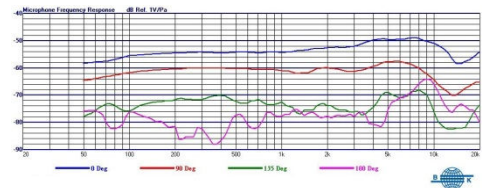

## 主要特點

- 裝配 MU-80 心型音頭模組，高指向分離度，不易產生迴授，大聲演唱不失真。
- 適合一般演唱者在舞台或 KTV 演唱，達到最清晰亮麗的音效。

## 主要規格

音頭模組	MU-80	最大音壓	149 dB
指向性	心型	動態範圍	132 dB
音頭組裝	交換式同心圓模組	電源供應	外加幻象偏壓 12 ~ 48 V DC
管身材質	鋅合金	消耗電流	2.0 mA
靈敏度	-46±3 dBV / Pa，音頭內部可切換 -6 dB 輸出。	輸出阻抗	200 Ω
頻率響應	50 Hz ~ 20 kHz，在 94 dB SPL	尺寸	51×200 mm (Ø×L)
殘留雜音	< 17 dBA SPL	重量	約 410 g
S/N 比	> 78 dB，在 94 dB SPL	備註	各項規格若有誤差以實際產品為依據。