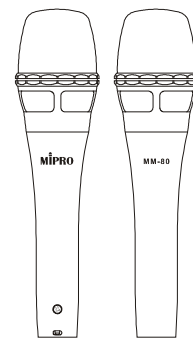

## 主要特點

- 裝配 MU-80 心型音頭模組，高指向分離度，不易產生迴授，大聲演唱不失真。
- 適合一般演唱者在舞台或 KTV 演唱，達到最清晰亮麗的音效。

## 主要規格

音頭模組	MU-80	最大音壓	149 dB
指向性	心型	動態範圍	132 dB
音頭組裝	交換式同心圓模組	電源供應	外加幻象偏壓 12 ~ 48 V DC
管身材質	鋅合金	消耗電流	2.0 mA
靈敏度	-46±3 dBV / Pa，音頭內部可切換 -6 dB 輸出。	輸出阻抗	200 Ω
頻率響應	50 Hz ~ 20 kHz，在 94 dB SPL	尺寸	51×200 mm (Ø×L)
殘留雜音	< 17 dBA SPL	重量	約 410 g
S/N 比	> 78 dB，在 94 dB SPL	備註	各項規格若有誤差以實際產品為依據。