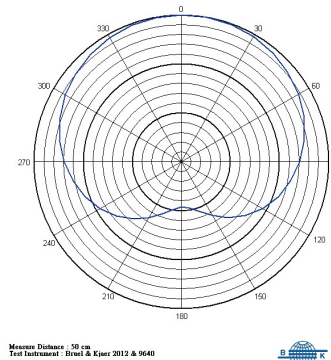

## 主要特點

- 裝配 MU-80 心型音頭模組，高指向分離度，不易產生迴授，大聲演唱不失真。
- 適合一般演唱者在舞台或 KTV 演唱，達到最清晰亮麗的音效。

## 主要規格

音頭模組	MU-80
指向性	心型
音頭組裝	交換式同心圓模組
管身	鋅合金材質
靈敏度	-47 dBV / Pa · 音頭內部可切換 -6 dB 輸出
頻率響應	50 Hz ~ 18 kHz · 在 94 dB SPL
殘留雜音	< 17 dBA SPL

S/N 比	> 77 dB · 在 94 dB SPL
最大音壓	149 dB
動態範圍	132 dB
電源供應	外加幻象電源 DC 12 ~ 48 V
消耗電流	約 2.0 mA
輸出阻抗	< 200 Ω
尺寸	51 × 200 mm (Ø × L)
重量	約 410 g