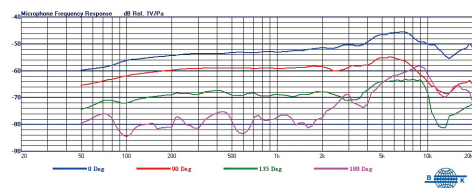

## 主要特點

- 裝配 MU-80 心型音頭模組，高指向分離度，不易產生迴授，大聲演唱不失真。
- 適合一般演唱者在舞台或 KTV 演唱，達到最清晰亮麗的音效。

## 主要規格

音頭模組	MU-80
指向性	心型
音頭組裝	交換式同心圓模組
管身	鋅合金材質
靈敏度	-47 dBV / Pa · 音頭內部可切換 -6 dB 輸出
頻率響應	50 Hz ~ 18 kHz · 在 94 dB SPL
殘留雜音	< 17 dBA SPL

S/N 比	> 77 dB · 在 94 dB SPL
最大音壓	149 dB
動態範圍	132 dB
電源供應	外加幻象電源 DC 12 ~ 48 V
消耗電流	約 2.0 mA
輸出阻抗	< 200 Ω
尺寸	51 × 200 mm (Ø × L)
重量	約 410 g