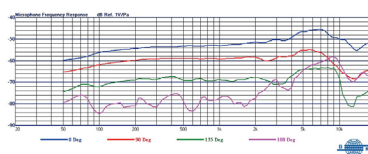

MM-80 心型電容式麥克風

主要特點

- 裝配 MU-80 心型音頭模組，高指向分離度，不易產生迴授，大聲演唱不失真。
- 適合一般演唱者在舞台或 KTV 演唱，達到最清晰亮麗的音效。

主要規格

音頭模組	MU-80
指向性	心型
音頭類型	電容式
音頭組裝	交換式同心圓模組
管身材質	鋅合金
靈敏度	-47 dBV / Pa，音頭內部可切換 -6 dB 輸出
頻率響應	50 Hz ~ 18 kHz，在 94 dB SPL

殘留雜音	< 17 dBA SPL
S/N 比	> 77 dB，在 94 dB SPL
最大音壓	149 dB
動態範圍	132 dB
電源供應	幻象電源 DC 12 ~ 48 V，消耗電流約 2.0 mA
輸出阻抗	< 200 Ω
尺寸	51 × 200 mm (Ø × L)
重量	約 410 g

嘉強電子股份有限公司

總公司：600079 嘉義市北港路 814 號
Tel: 05-2380809 | Fax: 05-2380803
www.mipro.com.tw | mipro@mipro.com.tw