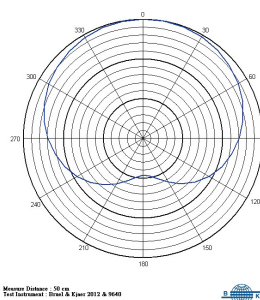

MM-80 心型電容式麥克風

主要特點

- 裝配 MU-80 心型音頭模組，高指向分離度，不易產生迴授，大聲演唱不失真。
- 適合一般演唱者在舞台或 KTV 演唱，達到最清晰亮麗的音效。

主要規格

音頭模組	MU-80
指向性	心型
音頭類型	電容式
音頭組裝	交換式同心圓模組
管身材質	鋅合金
靈敏度	-47 dBV / Pa，音頭內部可切換 -6 dB 輸出
頻率響應	50 Hz ~ 18 kHz，在 94 dB SPL