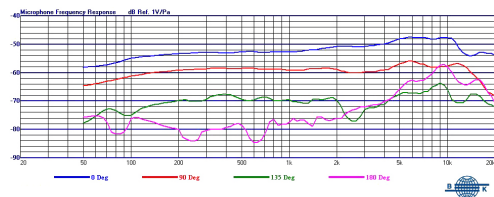

MM-850 心型電容式麥克風

主要特點

- 裝配 MU-85 心型音頭模組，高分離度的全音域指向性，更寬廣的收音角度，擁有勻稱的高音響應，優越的抑制迴授功能。
- 可使用內建 AA 電池一只提供電源或外接 48 V 幻象電源。

主要規格

音頭模組	MU-85
指向性	心型
音頭組裝	交換式同心圓模組
管身	黑色鋅合金材質，具輸出開關
靈敏度	-47 dBV / Pa · 音頭內部可切換 -6 dB 輸出

頻率響應	50 Hz ~ 19 kHz · 在 94 dB SPL
電源供應	內建 AA 電池一只，或外加幻象電源 DC 12 ~ 48 V · 消耗電流約 2.0 mA
輸出阻抗	< 1.2 kΩ
尺寸	51 × 200 mm (Ø × L)
重量	約 330 g