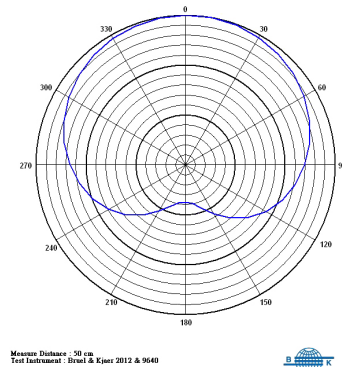

MM-850 心型電容式麥克風

主要特點

- 裝配 MU-85 心型音頭模組，高分離度的全音域指向性，更寬廣的收音角度，擁有勻稱的高音響應，優越的抑制迴授功能。
- 可使用內建 AA 電池一只提供電源或外接 48 V 幻象電源。

主要規格

音頭模組	MU-85
指向性	心型
音頭組裝	交換式同心圓模組
管身	黑色鋅合金材質，具輸出開關
靈敏度	-47 dBV / Pa · 音頭內部可切換 -6 dB 輸出

頻率響應	50 Hz ~ 19 kHz · 在 94 dB SPL
電源供應	內建 AA 電池一只，或外加幻象電源 DC 12 ~ 48 V · 消耗電流約 2.0 mA
輸出阻抗	< 1.2 kΩ
尺寸	51 × 200 mm (Ø × L)
重量	約 330 g