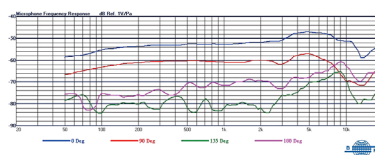

MM-90 超心型電容式麥克風

主要特點

- 裝配 MU-90 高級超心型音頭模組，高指向分離度，不易產生迴授，承受高音壓輸入，大聲演唱不失真。
- 適合實力派的歌手在大型舞台演唱或需要最佳音質的場所使用，展現天生優美的聲喉。

主要規格

音頭模組	MU-90	殘留雜音	< 17 dBA SPL
指向性	超心型	S/N 比	> 77 dB · 在 94 dB SPL
音頭類型	電容式	最大音壓	149 dB
音頭組裝	交換式同心圓模組	動態範圍	132 dB
管身材質	鋅合金	電源供應	幻象電源 DC 12 ~ 48 V · 消耗電流約 2.0 mA
靈敏度	-47 dBV / Pa · 音頭內部可切換 -6 dB 輸出	輸出阻抗	< 200 Ω
頻率響應	50 Hz ~ 18 kHz · 在 94 dB SPL	尺寸	51 × 200 mm (Ø × L)
		重量	約 410 g