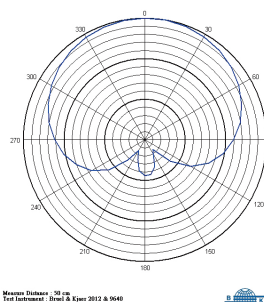

MM-90 超心型電容式麥克風

主要特點

- 裝配 MU-90 高級超心型音頭模組，高指向分離度，不易產生迴授，承受高音壓輸入，大聲演唱不失真。
- 適合實力派的歌手在大型舞台演唱或需要最佳音質的場所使用，展現天生優美的聲喉。

主要規格

音頭模組	MU-90	殘留雜音	< 17 dBA SPL
指向性	超心型	S/N 比	> 77 dB · 在 94 dB SPL
音頭類型	電容式	最大音壓	149 dB
音頭組裝	交換式同心圓模組	動態範圍	132 dB
管身材質	鋅合金	電源供應	幻象電源 DC 12 ~ 48 V · 消耗電流約 2.0 mA
靈敏度	-47 dBV / Pa · 音頭內部可切換 -6 dB 輸出	輸出阻抗	< 200 Ω
頻率響應	50 Hz ~ 18 kHz · 在 94 dB SPL	尺寸	51 × 200 mm (Ø × L)
		重量	約 410 g