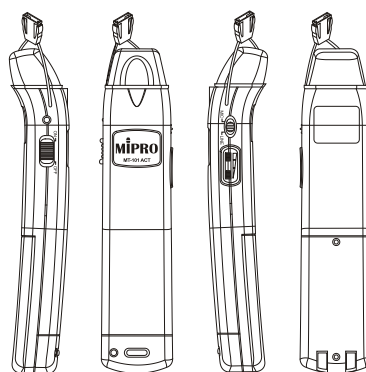

# MT-101ACT MA-101ACT 專用發射器

## 主要特點

- 聲音清晰不失真，體積輕巧，方便攜帶。
- 一支發射器可遙控多台 MA-101ACT 擴音機的電源開關及音量大小。
- 隱藏式天線設計，避免折斷。
- 附有掛繩可懸掛於胸前，便於調整麥克風與嘴巴的距離，獲得最佳的音效。
- 具 3.5 mm 輸入接頭，可外接頭戴式或領夾式麥克風，也可插接外部音源，並有 MIC / LINE 切換開關，可依輸入源做選擇。
- 內建充電式電池，使用後可直接插在 MP-101ACT 專用充電座充電，充電 3 小時，可連續使用 24 小時。

## 主要規格

頻段	UHF 620 ~ 934 MHz ( 依照各國電波法規 )
振盪模式	PLL 相位鎖定頻率合成
頻率設定	ACT 自動頻道同步
音源輸入	LINE IN : 3.5 mm
發射功率	30 mW ( 依照各國電波法規 )
諧波輻射	< -55 dBc
電源供應	內建充電式電池
充電方式	搭配 MP-101ACT 充電座
尺寸	40 × 182 × 32 mm (W×H×D)
重量	約 157 g