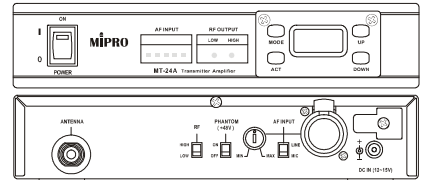

MT-24A ISM 2.4 GHz 頻段數位發射放大器

主要特點

- MT-24A 採用 EIA 標準半 U 機箱，可插接各種麥克風、樂器及各種音頻設備的輸出。
- 使用按鍵切換輸入訊號最佳的靈敏度，搭配 ACT-2400 系列接收機，使用按鍵切換預設的 12 個頻道及 16 組 ID code，發射輸出功率可切換 <10 mW (低) 及 <100 mW (高)。
- 內建電容式麥克風 48 V 幻象電壓。

主要規格

| | |
|-------|---------------------------|
| 頻段及調變 | ISM 2.4 GHz 數位式調變 |
| 搭配接收機 | ACT-2400 系列各機種 |
| 轉接頭 | XLR 及 6.3 Ø 複合式插座 |
| 電源 | 電源供應器 12 ~ 15 V DC |
| 尺寸 | 210 × 44 × 203 mm (W×H×D) |
| 重量 | 約 1.1 kg |
| 備註 | 各項規格若有誤差以實際產品為依據。 |