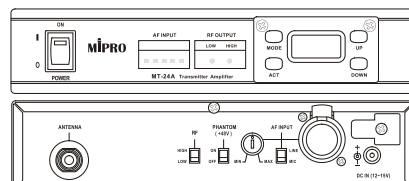

## 主要特點

- 採用 EIA 標準半 U 機箱，可插接各種麥克風、樂器及各種音頻設備的輸出。
- 預設 12 個頻道及 16 組 ID code。
- 最大輸出功率可達 100 mW。
- 可使用按鍵切換輸入訊號靈敏度。
- 具有 48 V 幻象電源。
- 搭配 ACT-2400 系列使用。

## 主要規格

頻段及調變	ISM 2.4 GHz 數位式調變
搭配機種	ACT-2400 系列各機種
發射功率	< 10 mW (LOW) · < 100 mW (HIGH) ( 依照各國電波法規 )
幻象電源	48 V
輸入插座	XLR 及 6.3 mm 複合式插座
電源供應	DC 12 ~ 15 V · 外接 AC 100 ~ 240 V 交換式電源供應器
尺寸	210 × 44 × 203 mm (W × H × D)
重量	約 1.1 kg