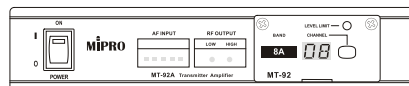

MT-92A UHF 類比發射放大器

主要特點

- 採用 EIA 標準半 U 機箱，將各種麥克風、樂器、音響系統的輸出訊號以無線發射。
- 預設 16 個頻道，使用按鍵切換。
- 最大輸出功率可達 500 mW。
- 具有 48 V 幻象電源。
- 搭配 ACT 系列類比式接收機作遠距離無線傳輸。

主要規格

頻段及調變	UHF 506 ~ 934 MHz FM 調變 (依照各國電波法規)
搭配機種	ACT 系列類比機種
發射功率	< 100 mW (LOW) · < 500 mW (HIGH) (依照各國電波法規)
幻象電源	48 V
輸入插座	XLR 及 6.3 mm 複合式插座
電源供應	DC 12 ~ 15 V · 外接 AC 100 ~ 240 V 交換式電源供應器
尺寸	210 × 44 × 206 mm (W × H × D)
重量	約 1.1 kg