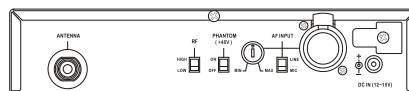

MT-92A UHF 類比發射放大器

主要特點

- 採用 EIA 標準半 U 機箱，將各種麥克風、樂器、音響系統的輸出訊號以無線發射。
- 預設 16 個頻道，使用按鍵切換。
- 最大輸出功率可達 500 mW。
- 具有 48 V 幻象電源。
- 搭配 ACT 系列類比式接收機作遠距離無線傳輸。

主要規格

頻段及調變	UHF 506 ~ 934 MHz FM 調變 (依照各國電波法規)
搭配機種	ACT 系列類比機種
發射功率	< 100 mW (LOW) · < 500 mW (HIGH) (依照各國電波法規)
幻象電源	48 V
輸入插座	XLR 及 6.3 mm 複合式插座
電源供應	DC 12 ~ 15 V · 外接 AC 100 ~ 240 V 交換式電源供應器
尺寸	210 × 44 × 206 mm (W × H × D)
重量	約 1.1 kg