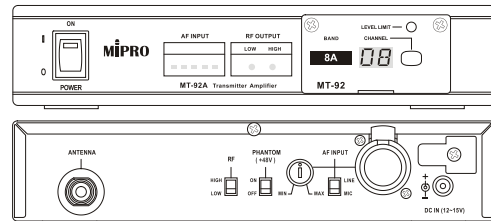

# MT-92A UHF 類比發射放大器

## 主要特點

- 採用 EIA 標準半 U 機箱，將各種麥克風、樂器、音響系統的輸出訊號以無線發射。
- 預設 16 個頻道，使用按鍵切換。
- 最大輸出功率可達 500 mW。
- 具有 48 V 幻象電源。
- 搭配 ACT 系列類比式接收機作遠距離無線傳輸。

## 主要規格

頻段	UHF 506 ~ 934 MHz ( 依照各國電波法規 )
調變方式	FM 調變
搭配機種	ACT 系列類比接收機
發射功率	LOW : < 100 mW · HIGH : < 500 mW ( 依照各國電波法規 )
幻象電源	48 V
輸入插座	XLR 及 6.3 mm 複合式插座
電源供應	DC 12 ~ 15 V · 外接 AC 100 ~ 240 V 交換式電源供應器
尺寸	210 × 44 × 206 mm (W × H × D)
重量	約 1.1 kg