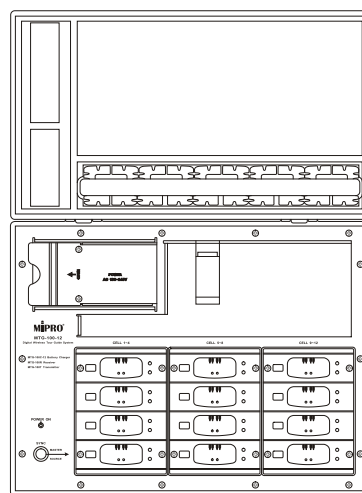

# MTG-100C-12 12 槽充電兼收藏箱

## 主要特點

- 可充電 12 組 MTG-100R / MTG-100T 收發器。
- 專業堅固機箱精密規劃收藏整套導覽系統及配件，可快速攜帶移動。
- 充電槽有各自的精密鋰電池充電管理電路及紅綠的指示燈顯示充電狀況。
- 具有 AC 指示燈及智慧型頻率自動同步鍵，只要一按即可將整套系統的收發頻率同步。
- 適合博物館、國際會議廳、公司行號或公家機關透過網路管理使用。

## 主要規格

充電時間 < 4 小時

最大消耗功率 26 W

尺寸 403 × 133 × 306 mm (W × H × D)

重量 約 4.9 kg

嘉強電子股份有限公司

總公司：600079 嘉義市北港路 814 號  
Tel: 05-2380809 | Fax: 05-2380803  
www.mipro.com.tw | mipro@mipro.com.tw

本規格表內容若有變更，恕不另行通知。MI023/01