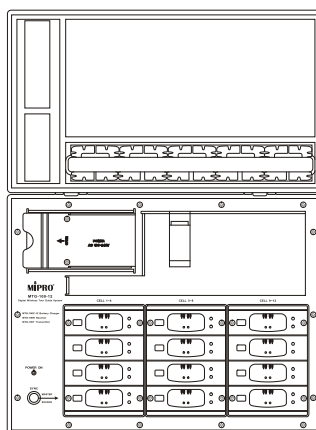

MTG-100C-12 12 槽充電兼收藏箱

主要特點

- 充電式數位導覽系統專用充電座，可充電 12 組 MTG-100R / MTG-100T 收發器。
- 專業堅固機箱精密規劃收藏整套導覽系統及配件，可快速攜帶移動。
- 充電槽有各自的精密鋰電池充電管理電路及紅綠的指示燈顯示充電狀況。
- 具有 AC 指示燈及智慧型頻率自動同步鍵，只要一按即可將整套系統的收發頻率同步。
- 適合博物館、國際會議廳、公司行號或公家機關透過網路管理使用。

主要規格

充電時間	< 4 小時
最大消耗功率	26 W
尺寸	403 × 133 × 306 mm (W × H × D)
重量	約 4.9 kg