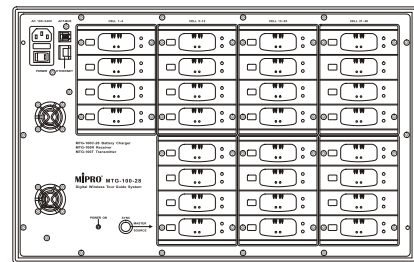

MTG-100C-28 28 槽充電兼收藏箱

主要特點

- 可充電 28 組 MTG-100R / MTG-100T 收發器。
- 專業堅固機箱精密規劃收藏整套導覽系統及配件，可快速攜帶移動。
- 充電槽有各自的精密鋰電池充電管理電路及紅綠的指示燈顯示充電狀況。
- 具有 AC 指示燈及智慧型頻率自動同步鍵，只要一按即可將整套系統的收發頻率同步。
- 28 槽充電兼收納箱可選配乙太網路介面與多功能管理軟體。
- 適合博物館、國際會議廳、公司行號或公家機關透過網路管理使用。

主要規格

充電時間	< 4 小時
最大消耗功率	80 W
尺寸	515 × 190 × 330 mm (W × H × D)
重量	約 9.5 kg