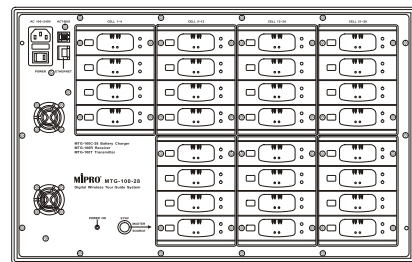

MTG-100C-28 28 槽充電兼收藏箱

主要特點

- 充電式數位導覽系統專用充電座，可充電 28 組 MTG-100R / MTG-100T 收發器。
- 專業堅固機箱精密規劃收藏整套導覽系統及配件，可快速攜帶移動。
- 充電槽有各自的精密鋰電池充電管理電路及紅綠的指示燈顯示充電狀況。
- 具有 AC 指示燈及智慧型頻率自動同步鍵，只要一按即可將整套系統的收發頻率同步。
- 28 槽充電兼收納箱可選配乙太網路介面與多功能管理軟體。
- 適合博物館、國際會議廳、公司行號或公家機關透過網路管理使用。

主要規格

充電時間	< 4 小時
最大消耗功率	80 W
尺寸	515 × 190 × 330 mm (W × H × D)
重量	約 9.5 kg