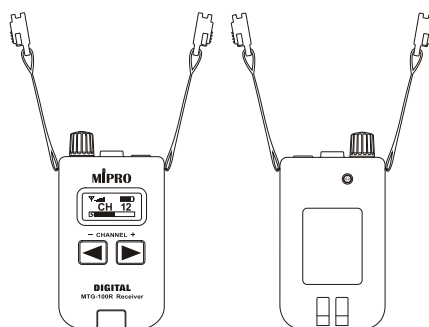

# MTG-100R 充電式數位無線導覽接收機

## 主要特點

- 業界體積最小的超小型外殼。
- 具有 LCD 顯示器，可顯示各項操作功能及電池容量。
- 採用歐盟 863 ~ 865 MHz 及美國 926 ~ 928 MHz 國際通用的標準載波頻段，在各國使用不必申請證照。
- 具有訊號保密的純數位調變。
- 每頻段各預設 16 個頻率，至少有三個頻率讓不同導覽團隊在短距離內同時使用避免互相干擾。
- MIPRO 首創的 ACT 自動同步功能，可單機或整套系統自動同步。
- 專利隱藏式雙天線純自動選訊接收。
- 視線實用距離可達 60 公尺。
- 具有鎖定功能可防止意外改變頻道。
- 具網路介面可做系統管理與設定。

## 主要規格

顯示器	背光 LCD
頻段	863 ~ 865 MHz、926 ~ 928 MHz
接收方式	純自動選訊
頻道數	預設 16 個
使用電池	內建充電式鋰電池一只
選購配件	E-20S、E-10S、E-5S
尺寸	45 × 84 × 21 mm (W × H × D)
重量	約 67 g