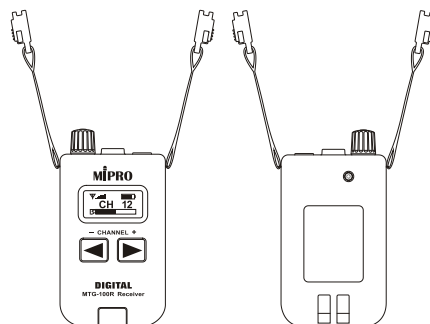

MTG-100R UHF 數位導覽接收機 (充電式)

主要特點

- 業界體積最小的超小型外殼。
- 具有 LCD 顯示器，可顯示各項操作功能及電池容量。
- 採用歐盟 863 ~ 865 MHz 及美國 926 ~ 928 MHz 國際通用的標準載波頻段，在各國使用不必申請證照。
- 具有訊號保密的純數位調變。
- 每頻段各預設 16 個頻率，至少有三個頻率讓不同導覽團隊在短距離內同時使用避免互相干擾。
- MIPRO 首創的 ACT 自動同步功能，可單機或整套系統自動同步。
- 專利隱藏式雙天線純自動選訊接收。
- 視線實用距離可達 60 公尺。
- 具有鎖定功能可防止意外改變頻道。

主要規格

顯示器	背光 LCD
頻段	863 ~ 865 MHz、926 ~ 928 MHz
接收方式	純自動選訊
頻道數	預設 16 個
電源供應	內建鋰離子電池
選購配件	E-20S、E-10S、E-5S
尺寸	45 × 84 × 21 mm (W × H × D)
重量	約 67 g