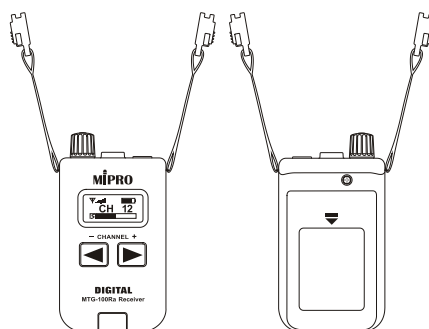

# MTG-100Ra AA 電池數位無線導覽接收機

## 主要特點

- 業界體積最小的超小型外殼。
- 具有 LCD 顯示器，可顯示各項操作功能及電池容量。
- 採用歐盟 863 ~ 865 MHz 及美國 926 ~ 928 MHz 國際通用的標準載波頻段，在各國使用不必申請證照。
- 具有訊號保密的純數位調變。
- 每頻段各預設 16 個頻率，至少有三個頻率讓不同導覽團隊在短距離內同時使用避免互相干擾。
- MIPRO 首創的 ACT 自動同步功能。
- 專利隱藏式雙天線純自動選訊接收。
- 視線實用距離可達 60 公尺。
- 具有鎖定功能可防止意外改變頻道。

## 主要規格

顯示器	背光 LCD
頻段	863 ~ 865 MHz、926 ~ 928 MHz
接收方式	純自動選訊
頻道數	預設 16 個
使用電池	AA 電池兩只
選購配件	E-20S、E-10S、E-5S
尺寸	45 × 84 × 28 mm (W × H × D)
重量	約 63 g