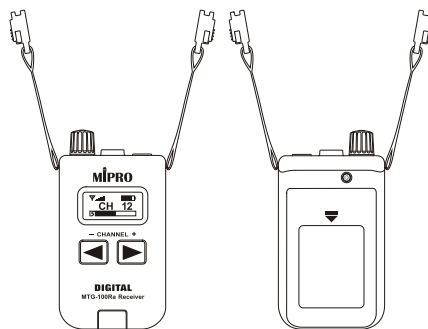

# MTG-100Ra UHF 數位導覽接收機 ( AA 電池 )

## 主要特點

- 業界體積最小的超小型外殼。
- 具有 LCD 顯示器，可顯示各項操作功能及電池容量。
- 採用歐盟 863 ~ 865 MHz 及美國 926 ~ 928 MHz 國際通用的標準載波頻段，在各國使用不必申請證照。
- 具有訊號保密的純數位調變。
- 每頻段各預設 16 個頻率，至少有三個頻率讓不同導覽團隊在短距離內同時使用避免互相干擾。
- MIPRO 首創的 ACT 自動同步功能，可單機或整套系統自動同步。
- 專利隱藏式雙天線純自動選訊接收。
- 視線實用距離可達 60 公尺。
- 具有鎖定功能可防止意外改變頻道。

## 主要規格

顯示器	背光 LCD
頻段	863 ~ 865 MHz、926 ~ 928 MHz
接收方式	純自動選訊
頻道數	預設 16 個
電源供應	AA 電池 × 2
選購配件	E-20S、E-10S、E-5S
尺寸	45 × 84 × 28 mm (W × H × D)
重量	約 63 g