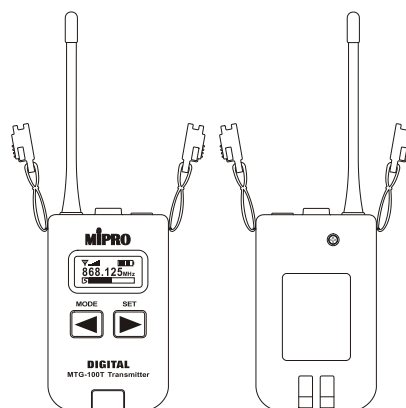

MTG-100T UHF 數位導覽發射器 (充電式)

主要特點

- 業界體積最小的超小型外殼。
- 具有 LCD 顯示器，可顯示各項操作功能及電池容量。
- 採用歐盟 863 ~ 865 MHz 及美國 926 ~ 928 MHz 國際通用的標準載波頻段，在各國使用不必申請證照。
- 具有訊號保密的純數位調變。
- 每頻段各預設 16 個頻率，至少有三個頻率讓不同導覽團隊在短距離內同時使用避免互相干擾。
- MIPRO 首創的 ACT 自動同步功能，可單機或整套系統自動同步。
- 視線實用距離可達 60 公尺。
- 具有鎖定功能可防止意外改變頻道。
- 發射器發射功率可切換強、中、弱三段，控制使用距離及省電。

主要規格

顯示器	背光 LCD
頻段	863 ~ 865 MHz、926 ~ 928 MHz
頻道數	預設 16 個
電源供應	內建鋰離子電池
選購配件	MM-10、MM-202P、MU-101P、MU-53HNP、MU-23P
尺寸	45 × 84 × 21 mm (W × H × D)
重量	約 51 g