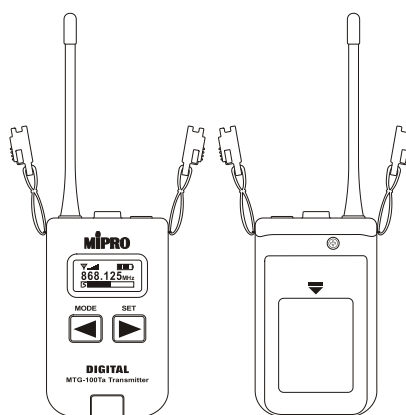

MTG-100Ta AA 電池數位無線導覽發射器

主要特點

- 業界體積最小的超小型外殼。
- 具有 LCD 顯示器，可顯示各項操作功能及電池容量。
- 採用歐盟 863 ~ 865 MHz 及美國 926 ~ 928 MHz 國際通用的標準載波頻段，在各國使用不必申請證照。
- 具有訊號保密的純數位調變。
- 每頻段各預設 16 個頻率，至少有三個頻率讓不同導覽團隊在短距離內同時使用避免互相干擾。
- MIPRO 首創的 ACT 自動同步功能。
- 視線實用距離可達 60 公尺。
- 具有鎖定功能可防止意外改變頻道。
- 發射器發射功率可切換強、中、弱三段，控制使用距離及省電。

主要規格

| | |
|------|---------------------------------------|
| 顯示器 | 背光 LCD |
| 頻段 | 863 ~ 865 MHz、926 ~ 928 MHz |
| 頻道數 | 預設 16 個 |
| 使用電池 | AA 電池兩只 |
| 選購配件 | MM-10、MM-202P、MU-101P、MU-53HNP、MU-23P |
| 尺寸 | 45 × 84 × 28 mm (W × H × D) |
| 重量 | 約 48 g |