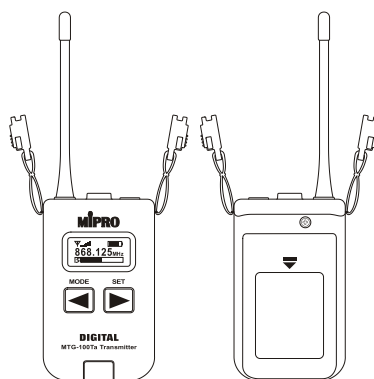

MTG-100Ta UHF 數位導覽發射器 (AA 電池)

主要特點

- 業界體積最小的超小型外殼。
- 具有 LCD 顯示器，可顯示各項操作功能及電池容量。
- 採用歐盟 863 ~ 865 MHz 及美國 926 ~ 928 MHz 國際通用的標準載波頻段，在各國使用不必申請證照。
- 具有訊號保密的純數位調變。
- 每頻段各預設 16 個頻率，至少有三個頻率讓不同導覽團隊在短距離內同時使用避免互相干擾。
- MIPRO 首創的 ACT 自動同步功能，可單機或整套系統自動同步。
- 視線實用距離可達 60 公尺。
- 具有鎖定功能可防止意外改變頻道。
- 發射器發射功率可切換強、中、弱三段，控制使用距離及省電。

主要規格

顯示器	背光 LCD
頻段	863 ~ 865 MHz、926 ~ 928 MHz
頻道數	預設 16 個
電源供應	AA 電池 × 2
選購配件	MM-10、MM-202P、MU-101P、MU-53HNP、MU-23P
尺寸	45 × 84 × 28 mm (W × H × D)
重量	約 48 g

嘉強電子股份有限公司

總公司：600079 嘉義市北港路 814 號
Tel: 05-2380809 | Fax: 05-2380803
www.mipro.com.tw | mipro@mipro.com.tw