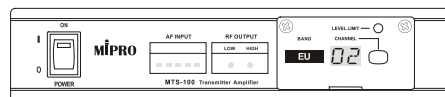

MTS-100 數位無線導覽系統專用中繼發射器

主要特點

- 以固定桌上或機櫃型式及搭配廣播混音台方式發音。
- 採用歐盟 863 ~ 865 MHz 及美國 926 ~ 928 MHz 國際通用的標準載波頻段，在各國使用不必申請證照。
- 具有訊號保密的純數位式調變。
- 預設 16 個頻道，使用按鍵切換，至少有三個頻率在短距離內同時使用不互相干擾。
- 發射功率可切換強 50 mW 及弱 10 mW，控制使用距離及省電。
- 可提供 48 V 幻象電源，及輸入 VOL 調整鈕，XLR 複合插座輸入可使用動圈及電容式麥克風。
- 搭配 MTG-100R 及 MTG-100Ra 接收機。

主要規格

顯示器	數字 LED
頻段	863 ~ 865 MHz、926 ~ 928 MHz
頻率同步	手動按鍵切換
預設頻率	16
發射功率	<50 mW (HIGH) · <10 mW (LOW) (依照各國電波法規)
電源供應	DC 12 ~ 15 V · 外接 AC 100 ~ 240 V 交換式電源供應器
尺寸	210 × 44 × 206 mm (W × H × D)
重量	約 1.1 kg