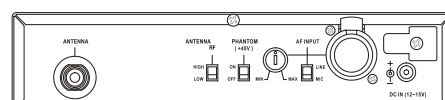

MTS-100 數位無線導覽系統專用中繼發射器

主要特點

- 以固定桌上或機櫃型式及搭配廣播混音台方式發音。
- 採用歐盟 863 ~ 865 MHz 及美國 926 ~ 928 MHz 國際通用的標準載波頻段，在各國使用不必申請證照。
- 具有訊號保密的純數位式調變。
- 預設 16 個頻道，使用按鍵切換，至少有三個頻率在短距離內同時使用不互相干擾。
- 發射功率可切換強 50 mW 及弱 10 mW，控制使用距離及省電。
- 可提供 48 V 幻象電源，及輸入 VOL 調整鈕，XLR 複合插座輸入可使用動圈及電容式麥克風。
- 搭配 MTG-100R 及 MTG-100Ra 接收機。

主要規格

顯示器	數字 LED
頻段	863 ~ 865 MHz、926 ~ 928 MHz
頻率同步	手動按鍵切換
預設頻率	16
發射功率	<50 mW (HIGH) · <10 mW (LOW) (依照各國電波法規)
電源供應	DC 12 ~ 15 V · 外接 AC 100 ~ 240 V 交換式電源供應器
尺寸	210 × 44 × 206 mm (W × H × D)
重量	約 1.1 kg