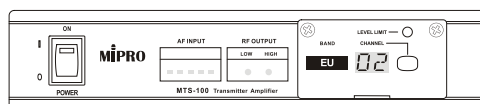

## 主要特點

- 以固定桌上或機櫃型式及搭配廣播混音台方式發音。
- 採用歐盟 863 ~ 865 MHz 及美國 926 ~ 928 MHz 國際通用的標準載波頻段，在各國使用不必申請證照。
- 具有訊號保密的純數位調變。
- 預設 16 個頻道，使用按鍵切換，至少有三個頻率在短距離內同時使用不互相干擾。
- 發射功率可切換強 50 mW 及弱 10 mW，控制使用距離及省電。
- 可提供 48 V 幻象電源，及輸入 VOL 調整鈕，XLR 複合插座輸入可使用動圈及電容式麥克風。
- 搭配 MTG-100R 及 MTG-100Ra 接收機。

## 主要規格

顯示器	數字 LED
頻段	863 ~ 865 MHz、926 ~ 928 MHz
頻率同步	手動按鍵切換
頻道數	預設 16 個
發射功率	LOW : <10 mW · HIGH : <50 mW ( 依照各國電波法規 )
電源供應	DC 12 ~ 15 V · 外接 AC 100 ~ 240 V 交換式電源供應器
尺寸	210 × 44 × 206 mm (W × H × D)
重量	約 1.1 kg