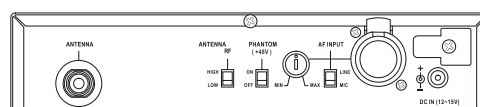

## 主要特點

- 以固定桌上或機櫃型式及搭配廣播混音台方式發音。
- 採用歐盟 863 ~ 865 MHz 及美國 926 ~ 928 MHz 國際通用的標準載波頻段，在各國使用不必申請證照。
- 具有訊號保密的純數位調變。
- 預設 16 個頻道，使用按鍵切換，至少有三個頻率在短距離內同時使用不互相干擾。
- 發射功率可切換強 50 mW 及弱 10 mW，控制使用距離及省電。
- 可提供 48 V 幻象電源，及輸入 VOL 調整鈕，XLR 複合插座輸入可使用動圈及電容式麥克風。
- 搭配 MTG-100R 及 MTG-100Ra 接收機。

## 主要規格

顯示器	數字 LED
頻段	863 ~ 865 MHz、926 ~ 928 MHz
頻率同步	手動按鍵切換
頻道數	預設 16 個
發射功率	LOW : <10 mW · HIGH : <50 mW ( 依照各國電波法規 )
電源供應	DC 12 ~ 15 V · 外接 AC 100 ~ 240 V 交換式電源供應器
尺寸	210 × 44 × 206 mm (W × H × D)
重量	約 1.1 kg