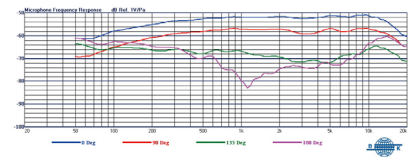

MU-10 10Ø 樂器專用音頭模組

主要特點

- 三種不同直徑的電容式音頭分別組裝在精密的純銅外殼內，具有大小相同的交換式同心圓底座，便於裝配在相同的麥克風模組基座，讓使用者配合樂器的特性選用。
- 展現高傳真、寬音域、高動態、快速暫態反應、低迴授聲，音色展現極為清晰亮麗，超低觸摸雜音的絕佳特性。

主要規格

外殼顏色	黑色
音頭尺寸	10 Ø
指向性	心型
頻率響應	65 Hz ~ 20 kHz
靈敏度	-52 dB
最大音壓	142 dB SPL