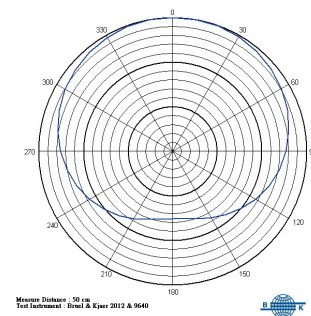

MU-10 10Ø 樂器專用音頭模組

主要特點

- 三種不同直徑的電容式音頭分別組裝在精密的純銅外殼內，具有大小相同的交換式同心圓底座，便於裝配在相同的麥克風模組基座，讓使用者配合樂器的特性選用。
- 展現高傳真、寬音域、高動態、快速暫態反應、低迴授聲，音色展現極為清晰亮麗，超低觸摸雜音的絕佳特性。

主要規格

外殼顏色	黑色
音頭尺寸	10 Ø
指向性	心型
頻率響應	65 Hz ~ 20 kHz
靈敏度	-52 dB
最大音壓	142 dB SPL