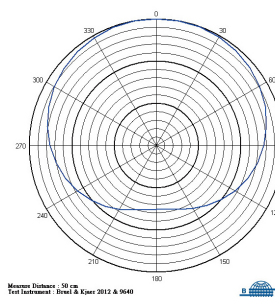

# MU-10 10 mm 樂器專用音頭模組

## 主要特點

- 直徑 10 mm 的電容式音頭組裝在精密的純銅外殼內，交換式同心圓底座裝配在相同的麥克風模組基座，讓使用者配合樂器的特性選用。
- 展現高傳真、寬音域、高動態、快速暫態反應、低迴授聲，音色展現極為清晰亮麗，超低觸摸雜音的絕佳特性。

## 主要規格

外殼顏色	黑色
音頭尺寸	10 mm
指向性	心型
頻率響應	65 Hz ~ 20 kHz
靈敏度	-52 dB
最大音壓	142 dB SPL