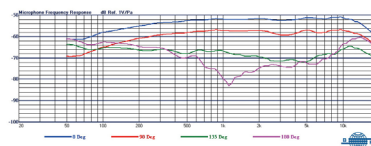

# MU-10 10 mm 樂器專用音頭模組

## 主要特點

- 直徑 10 mm 的電容式音頭組裝在精密的純銅外殼內，交換式同心圓底座裝配在相同的麥克風模組基座，讓使用者配合樂器的特性選用。
- 展現高傳真、寬音域、高動態、快速暫態反應、低迴授聲，音色展現極為清晰亮麗，超低觸摸雜音的絕佳特性。

## 主要規格

外殼顏色	黑色
音頭尺寸	10 mm
指向性	心型
頻率響應	65 Hz ~ 20 kHz
靈敏度	-52 dB
最大音壓	142 dB SPL