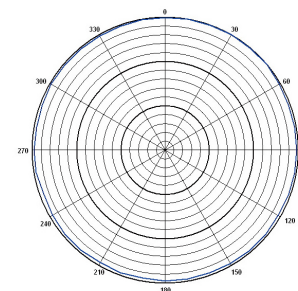

MU-13 單邊固定式全指向頭戴麥克風

主要特點

- 單邊固定式耳掛備有大、中、小三個尺寸，能舒適穩固的夾緊在耳朵上。
- 超纖細音頭連桿，容易在框架固定座上裝配或拆解。
- 固定座可以旋轉，方便調整音頭模組的長度、方向及角度。
- 音頭模組具有固定防汗圈及容易更換的防噴海綿。
- 高動態設計，提供寬音域的收音能力，讓原音完美重現。

主要規格

連線	單邊固定式
音頭	3 Ø 全指向性
靈敏度	-56 dBV / Pa
頻率響應	40 Hz ~ 20 kHz
最大音壓	138 dB
輸出接頭	MIPRO 4-Pin Mini XLR
輸出連線長度	150 cm
顏色	膚色
重量	約 16.3 g