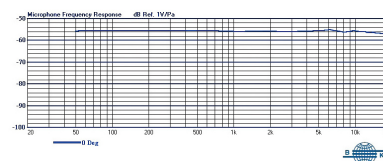

MU-13 單邊固定式全指向頭戴麥克風

主要特點

- 單邊固定式耳掛備有大、中、小三個尺寸，能舒適穩固的夾緊在耳朵上。
- 超纖細音頭連桿，容易在框架固定座上裝配或拆解。
- 固定座可以旋轉，方便調整音頭模組的長度、方向及角度。
- 音頭模組具有固定防汗圈及容易更換的防噴海綿。
- 高動態設計，提供寬音域的收音能力，讓原音完美重現。

主要規格

連線	單邊固定式
音頭	3 Ø 全指向性
靈敏度	-56 dBV / Pa
頻率響應	40 Hz ~ 20 kHz
最大音壓	138 dB
輸出接頭	MIPRO 4-Pin Mini XLR
輸出連線長度	150 cm
顏色	膚色
重量	約 16.3 g