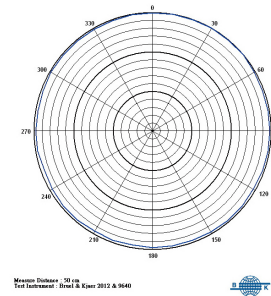

MU-13 單邊固定式全指向頭戴麥克風

主要特點

- 全指向設計具備出色的離軸響應，提供更全面的收音範圍。
- 單邊固定式耳掛備有大、中、小三個尺寸，能舒適穩固的夾緊在耳朵上。
- 超纖細音頭連桿，容易在框架固定座上裝配或拆解。
- 固定座可以旋轉，方便調整音頭模組的長度、方向及角度。
- 音頭模組具有固定防汗圈及容易更換的防噴海綿。
- 高動態設計，提供寬音域的收音能力，讓原音完美重現。

主要規格

連線	單邊固定式
指向特性	全指向
音頭尺寸	3 mm 電容式
靈敏度	-56 dBV / Pa
頻率響應	40 Hz ~ 20 kHz
最大音壓	138 dB
輸出接頭	MIPRO 4-Pin Mini XLR
連線長度	150 cm
顏色	膚色
重量	約 16.3 g