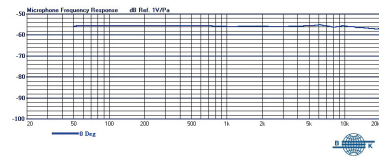

MU-13 單邊固定式全指向頭戴麥克風

主要特點

- 全指向設計具備出色的離軸響應，提供更全面的收音範圍。
- 單邊固定式耳掛備有大、中、小三個尺寸，能舒適穩固的夾緊在耳朵上。
- 超纖細音頭連桿，容易在框架固定座上裝配或拆解。
- 固定座可以旋轉，方便調整音頭模組的長度、方向及角度。
- 音頭模組具有固定防汗圈及容易更換的防噴海綿。
- 高動態設計，提供寬音域的收音能力，讓原音完美重現。

主要規格

連線	單邊固定式
指向特性	全指向
音頭尺寸	3 mm 電容式
靈敏度	-56 dBV / Pa
頻率響應	40 Hz ~ 20 kHz
最大音壓	138 dB
輸出接頭	MIPRO 4-Pin Mini XLR
連線長度	150 cm
顏色	膚色
重量	約 16.3 g