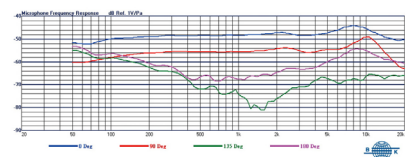

MU-16 16Ø 樂器專用音頭模組

主要特點

- 三種不同直徑的電容式音頭分別組裝在精密的純銅外殼內，具有大小相同的交換式同心圓底座，便於裝配在相同的麥克風模組基座，讓使用者配合樂器的特性選用。
- 展現高傳真、寬音域、高動態、快速暫態反應、低迴授聲，音色展現極為清晰亮麗，超低觸摸雜音的絕佳特性。

主要規格

外殼顏色	黑色
音頭尺寸	16 Ø
指向性	半超心型
頻率響應	55 Hz ~ 20 kHz
靈敏度	-49 dB
最大音壓	142 dB SPL