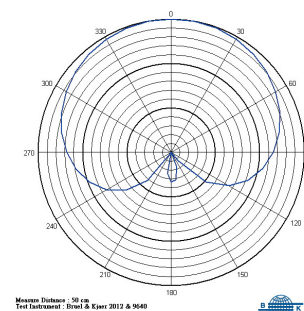

MU-16 16Ø 樂器專用音頭模組

主要特點

- 三種不同直徑的電容式音頭分別組裝在精密的純銅外殼內，具有大小相同的交換式同心圓底座，便於裝配在相同的麥克風模組基座，讓使用者配合樂器的特性選用。
- 展現高傳真、寬音域、高動態、快速暫態反應、低迴授聲，音色展現極為清晰亮麗，超低觸摸雜音的絕佳特性。

主要規格

外殼顏色	黑色
音頭尺寸	16 Ø
指向性	半超心型
頻率響應	55 Hz ~ 20 kHz
靈敏度	-49 dB
最大音壓	142 dB SPL