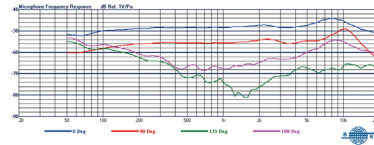

MU-16 16mm 樂器專用音頭模組

主要特點

- 直徑 16 mm 的電容式音頭組裝在精密的純銅外殼內，交換式同心圓底座裝配在相同的麥克風模組基座，讓使用者配合樂器的特性選用。
- 展現高傳真、寬音域、高動態、快速暫態反應、低迴授聲，音色展現極為清晰亮麗，超低觸摸雜音的絕佳特性。

主要規格

外殼顏色	黑色
音頭尺寸	16 mm
指向性	半超心型
頻率響應	55 Hz ~ 20 kHz
靈敏度	-49 dB
最大音壓	142 dB SPL