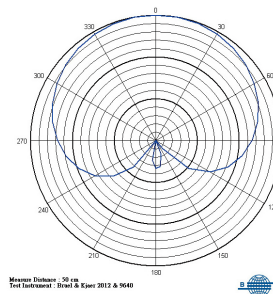

MU-16 16mm 樂器專用音頭模組

主要特點

- 直徑 16 mm 的電容式音頭組裝在精密的純銅外殼內，交換式同心圓底座裝配在相同的麥克風模組基座，讓使用者配合樂器的特性選用。
- 展現高傳真、寬音域、高動態、快速暫態反應、低迴授聲，音色展現極為清晰亮麗，超低觸摸雜音的絕佳特性。

主要規格

外殼顏色	黑色
音頭尺寸	16 mm
指向性	半超心型
頻率響應	55 Hz ~ 20 kHz
靈敏度	-49 dB
最大音壓	142 dB SPL