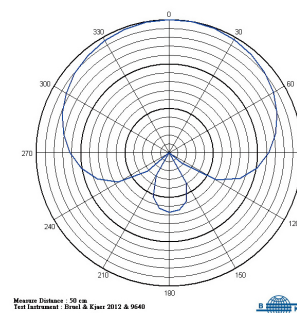

MU-20 20Ø 樂器專用音頭模組

主要特點

- 三種不同直徑的電容式音頭分別組裝在精密的純銅外殼內，具有大小相同的交換式同心圓底座，便於裝配在相同的麥克風模組基座，讓使用者配合樂器的特性選用。
- 展現高傳真、寬音域、高動態、快速暫態反應、低迴授聲，音色展現極為清晰亮麗，超低觸摸雜音的絕佳特性。

主要規格

外殼顏色	黑色
音頭尺寸	20 Ø
指向性	超心型
頻率響應	50 Hz ~ 20 kHz
靈敏度	-49 dB
最大音壓	145 dB SPL