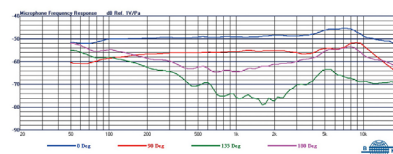

MU-20 20Ø 樂器專用音頭模組

主要特點

- 三種不同直徑的電容式音頭分別組裝在精密的純銅外殼內，具有大小相同的交換式同心圓底座，便於裝配在相同的麥克風模組基座，讓使用者配合樂器的特性選用。
- 展現高傳真、寬音域、高動態、快速暫態反應、低迴授聲，音色展現極為清晰亮麗，超低觸摸雜音的絕佳特性。

主要規格

外殼顏色	黑色
音頭尺寸	20 Ø
指向性	超心型
頻率響應	50 Hz ~ 20 kHz
靈敏度	-49 dB
最大音壓	145 dB SPL