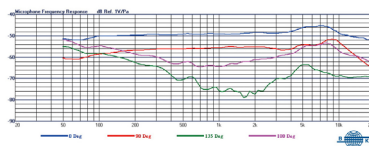

## 主要特點

- 直徑 20 mm 的電容式音頭組裝在精密的純銅外殼內，交換式同心圓底座裝配在相同的麥克風模組基座，讓使用者配合樂器的特性選用。
- 展現高傳真、寬音域、高動態、快速暫態反應、低迴授聲，音色展現極為清晰亮麗，超低觸摸雜音的絕佳特性。

## 主要規格

外殼顏色	黑色
音頭尺寸	20 mm
指向性	超心型
頻率響應	50 Hz ~ 20 kHz
靈敏度	-49 dB
最大音壓	145 dB SPL