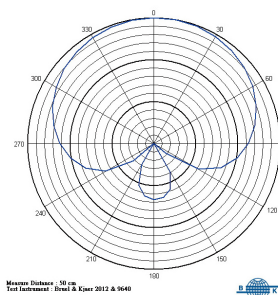

## 主要特點

- 直徑 20 mm 的電容式音頭組裝在精密的純銅外殼內，交換式同心圓底座裝配在相同的麥克風模組基座，讓使用者配合樂器的特性選用。
- 展現高傳真、寬音域、高動態、快速暫態反應、低迴授聲，音色展現極為清晰亮麗，超低觸摸雜音的絕佳特性。

## 主要規格

外殼顏色	黑色
音頭尺寸	20 mm
指向性	超心型
頻率響應	50 Hz ~ 20 kHz
靈敏度	-49 dB
最大音壓	145 dB SPL