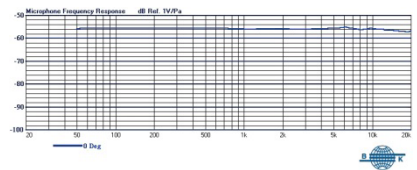

MU-23 固定式全指向頭戴麥克風

主要特點

- 全指向設計具備出色的離軸響應，提供更全面的收音範圍。
- 雙邊框架備有大、中、小三種尺寸，輕量化設計提供穩定舒適的佩戴性。
- 超纖細的分離式音頭連桿，容易在左右兩側的連桿固定座上裝配或拆解。
- 固定座可以旋轉，方便調整音頭模組的長度、方向及角度。
- 音頭模組具有固定防汗圈及容易更換的防噴海綿。
- 高動態設計，提供寬音域的收音能力，讓原音完美重現。

主要規格

音頭	3 Ø 全指向性
靈敏度	-56 dBV / Pa
頻率響應	40 Hz ~ 20 kHz
最大音壓	138 dB
輸出插頭	MIPRO 4-Pin Mini XLR
輸出連線 長度	150 cm
顏色	膚色
重量	約 22.5 g
備註	各項規格若有誤差以實際產品為依據。

嘉強電子股份有限公司

總公司：600079 嘉義市北港路 814 號
Tel: 05-2380809 | Fax: 05-2380803
www.mipro.com.tw | mipro@mipro.com.tw