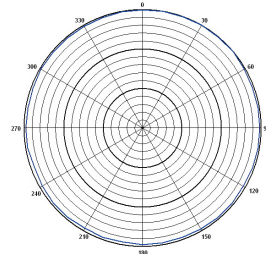

MU-23d 分離式全指向頭戴麥克風

主要特點

- 全指向設計具備出色的離軸響應，提供更全面的收音範圍。
- 雙邊框架備有大、中、小三種尺寸，輕量化設計提供穩定舒適的配戴性。
- 超纖細的分離式音頭連桿，容易在左右兩側的連桿固定座上裝配或拆解。
- 固定座可以旋轉，方便調整音頭模組的長度、方向及角度。
- 音頭模組具有固定防汗圈及容易更換的防噴海綿。
- 高動態設計，提供寬音域的收音能力，讓原音完美重現。

主要規格

連線	分離式
指向特性	全指向
音頭尺寸	3 mm 電容式
靈敏度	-56 dBV / Pa
頻率響應	40 Hz ~ 20 kHz
最大音壓	138 dB
輸出接頭	MIPRO 4-Pin Mini XLR
連線長度	150 cm
顏色	膚色
重量	約 22.5 g