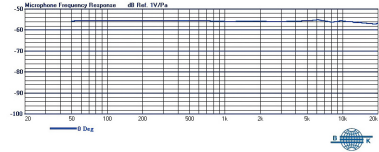

MU-23d 分離式全指向頭戴麥克風

主要特點

- 全指向設計具備出色的離軸響應，提供更全面的收音範圍。
- 雙邊框架備有大、中、小三種尺寸，輕量化設計提供穩定舒適的配戴性。
- 超纖細的分離式音頭連桿，容易在左右兩側的連桿固定座上裝配或拆解。
- 固定座可以旋轉，方便調整音頭模組的長度、方向及角度。
- 音頭模組具有固定防汗圈及容易更換的防噴海綿。
- 高動態設計，提供寬音域的收音能力，讓原音完美重現。

主要規格

連線	分離式
指向特性	全指向
音頭尺寸	3 mm 電容式
靈敏度	-56 dBV / Pa
頻率響應	40 Hz ~ 20 kHz
最大音壓	138 dB
輸出接頭	MIPRO 4-Pin Mini XLR
連線長度	150 cm
顏色	膚色
重量	約 22.5 g