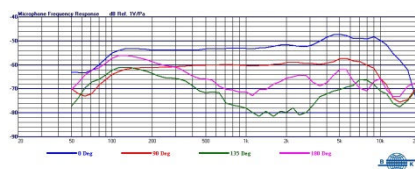

MU-39A 超心型動圈式音頭模組

主要特點

- 專利的避震懸吊設計，展現低觸摸雜音特性。
- 特殊防撲的高剛性多層內外金屬網頭設計，展現寬音域、高動態、圓滑柔潤、高低音豐富、低迴授聲的絕佳音色。

主要規格

音頭單元	DM-39
指向特性	超心型
上網頭	分離式圓頂高剛性多層防撲金屬網罩
下網頭	雙層金屬網
內網	雙層金屬網
中環	鑽石面
靈敏度	-53 dBV/ Pa
備註	各項規格若有誤差以實際產品為依據。