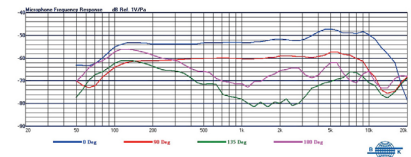

## 主要規格

音頭單元	DM-39
指向特性	超心型
頻率響應	50 Hz ~ 14 kHz
上網頭	分離式圓頂高剛性多層防撲金屬網罩
下網頭	雙層金屬網
中環	鑽石面
靈敏度	-53 dBV / Pa