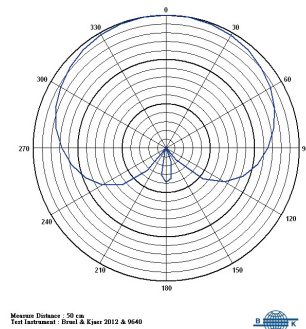

## 主要規格

音頭單元	DM-39
指向特性	超心型
頻率響應	50 Hz ~ 14 kHz
上網頭	分離式圓頂高剛性多層防撲金屬網罩
下網頭	雙層金屬網
中環	鑽石面
靈敏度	-53 dBV / Pa