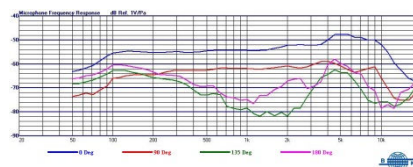

MU-39 超心型動圈式音頭模組

主要特點

- 專利的避震懸吊設計，展現低觸摸雜音特性。
- 特殊防撲的高剛性多層內外金屬網頭設計，展現寬音域、高動態、圓滑柔潤、高低音豐富、低迴授聲的絕佳音色。

主要規格

機構設計	上下網可分離
指向特性	超心型
音頭單元	DM 動圈式音頭單元
中環	鑽石面
上網頭	可分離式圓形多層防撲金屬網罩
下網頭	雙層金屬網
音頭組裝	交換式同心圓音頭模組
顏色	香檳色
靈敏度	-53 dB
最大音壓	N/A
備註	各項規格若有誤差以實際產品為依據。