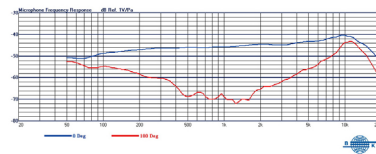

MU-53HN 黑色單指向頭戴麥克風

主要特點

- 單指向設計可減少環境噪音干擾，增加訊噪比，提高收音清晰度。
- 採雙邊耳掛設計，框架備有兩種尺寸，能提供穩定舒適的配戴性。
- 具有高動態範圍且低失真特性。
- 音頭連桿容易在左右兩側的連桿固定座上裝配或拆解，固定座可以旋轉，方便調整音頭模組的長度、方向及角度。
- 連接 MIPRO Mini XLR 標準接頭，亦可指定連接其他類型接頭。

主要規格

指向特性	單指向
音頭尺寸	10 mm 電容式
靈敏度	-46 dBV / Pa
頻率響應	50 Hz ~ 18 kHz
最大音壓	142 dB
輸出接頭	MIPRO 4-Pin Mini XLR
連線長度	150 cm
顏色	黑色
重量	約 31.4 g