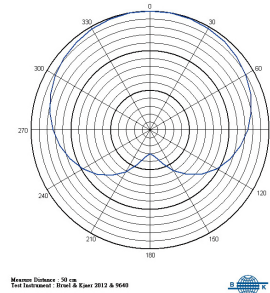

MU-53HN 黑色單指向頭戴麥克風

主要特點

- 單指向設計可減少環境噪音干擾，增加訊噪比，提高收音清晰度。
- 採雙邊耳掛設計，框架備有兩種尺寸，能提供穩定舒適的配戴性。
- 具有高動態範圍且低失真特性。
- 音頭連桿容易在左右兩側的連桿固定座上裝配或拆解，固定座可以旋轉，方便調整音頭模組的長度、方向及角度。
- 連接 MIPRO Mini XLR 標準接頭，亦可指定連接其他類型接頭。

主要規格

指向特性	單指向
音頭尺寸	10 mm 電容式
靈敏度	-46 dBV / Pa
頻率響應	50 Hz ~ 18 kHz
最大音壓	142 dB
輸出接頭	MIPRO 4-Pin Mini XLR
連線長度	150 cm
顏色	黑色
重量	約 31.4 g