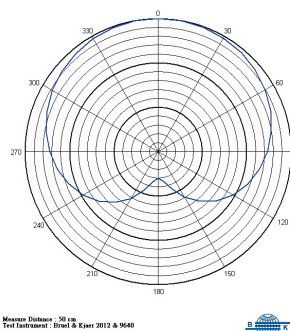

MU-53LS 膚色單指向領夾麥克風

主要特點

- 單指向設計可減少環境噪音干擾，增加訊噪比提高收音清晰度。
- 音色展現極為清晰亮麗，具有高傳真、寬音域、高動態、快速暫態反應，讓原音完美重現。

主要規格

連線	固定式
音頭	10 Ø 單指向性
靈敏度	-46 dBV / Pa
頻率響應	50 Hz ~ 18 kHz
最大音壓	142 dB
輸出接頭	MIPRO 4-Pin Mini XLR
輸出連線長度	150 cm
顏色	膚色
重量	約 20.4 g