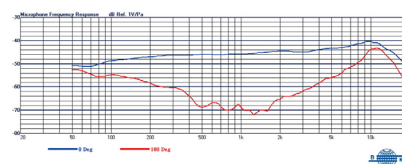

MU-53LS 膚色單指向領夾麥克風

主要特點

- 單指向設計可減少環境噪音干擾，增加訊噪比提高收音清晰度。
- 音色展現極為清晰亮麗，具有高傳真、寬音域、高動態、快速暫態反應，讓原音完美重現。

主要規格

連線	固定式
音頭	10 Ø 單指向性
靈敏度	-46 dBV / Pa
頻率響應	50 Hz ~ 18 kHz
最大音壓	142 dB
輸出接頭	MIPRO 4-Pin Mini XLR
輸出連線長度	150 cm
顏色	膚色
重量	約 20.4 g