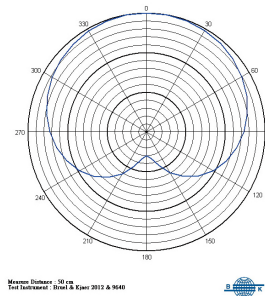

# MU-53LS 膚色單指向領夾麥克風

## 主要特點

- 單指向設計可減少環境噪音干擾，增加訊噪比提高收音清晰度。
- 音色展現極為清晰亮麗，具有高傳真、寬音域、高動態、快速暫態反應，讓原音完美重現。
- 具有高動態範圍且低失真特性。
- 連接 MIPRO Mini XLR 標準接頭，亦可指定連接其他類型接頭。

## 主要規格

指向特性	單指向
音頭尺寸	10 mm 電容式
靈敏度	-46 dBV / Pa
頻率響應	50 Hz ~ 18 kHz
最大音壓	142 dB
輸出接頭	MIPRO 4-Pin Mini XLR
連線長度	150 cm
顏色	膚色
重量	約 20.4 g