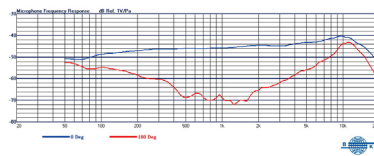

## 主要特點

- 單指向設計可減少環境噪音干擾，增加訊噪比提高收音清晰度。
- 音色展現極為清晰亮麗，具有高傳真、寬音域、高動態、快速暫態反應，讓原音完美重現。
- 具有高動態範圍且低失真特性。
- 連接 MIPRO Mini XLR 標準接頭，亦可指定連接其他類型接頭。

## 主要規格

指向特性	單指向
音頭尺寸	10 mm 電容式
靈敏度	-46 dBV / Pa
頻率響應	50 Hz ~ 18 kHz
最大音壓	142 dB
輸出接頭	MIPRO 4-Pin Mini XLR
連線長度	150 cm
顏色	膚色
重量	約 20.4 g