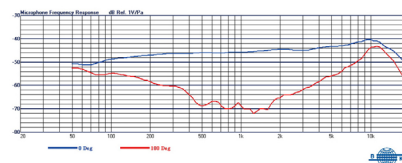

MU-53L 黑色單指向領夾麥克風

主要特點

- 單指向設計可減少環境噪音干擾，增加訊噪比提高收音清晰度。
- 音色展現極為清晰亮麗，具有高傳真、寬音域、高動態、快速暫態反應，讓原音完美重現。

主要規格

連線	固定式
音頭	10 Ø 單指向性
靈敏度	-46 dBV / Pa
頻率響應	50 Hz ~ 18 kHz
最大音壓	142 dB
輸出接頭	MIPRO 4-Pin Mini XLR
輸出連線長度	150 cm
顏色	黑色
重量	約 20.4 g