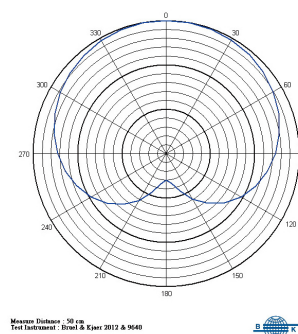

MU-53L 黑色單指向領夾麥克風

主要特點

- 單指向設計可減少環境噪音干擾，增加訊噪比提高收音清晰度。
- 音色展現極為清晰亮麗，具有高傳真、寬音域、高動態、快速暫態反應，讓原音完美重現。

主要規格

連線	固定式
音頭	10 Ø 單指向性
靈敏度	-46 dBV / Pa
頻率響應	50 Hz ~ 18 kHz
最大音壓	142 dB
輸出接頭	MIPRO 4-Pin Mini XLR
輸出連線長度	150 cm
顏色	黑色
重量	約 20.4 g