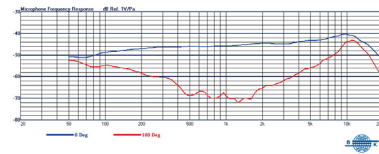

MU-53L 黑色單指向領夾麥克風

主要特點

- 單指向設計可減少環境噪音干擾，增加訊噪比提高收音清晰度。
- 音色展現極為清晰亮麗，具有高傳真、寬音域、高動態、快速暫態反應，讓原音完美重現。
- 具有高動態範圍且低失真特性。
- 連接 MIPRO Mini XLR 標準接頭，亦可指定連接其他類型接頭。

主要規格

指向特性	單指向
音頭尺寸	10 mm 電容式
靈敏度	-46 dBV / Pa
頻率響應	50 Hz ~ 18 kHz
最大音壓	142 dB
輸出接頭	MIPRO 4-Pin Mini XLR
連線長度	150 cm
顏色	黑色
重量	約 20.4 g