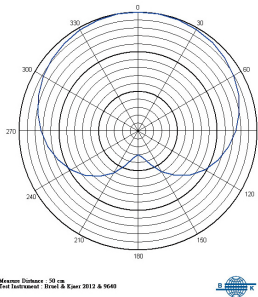

MU-53L 黑色單指向領夾麥克風

主要特點

- 單指向設計可減少環境噪音干擾，增加訊噪比提高收音清晰度。
- 音色展現極為清晰亮麗，具有高傳真、寬音域、高動態、快速暫態反應，讓原音完美重現。
- 具有高動態範圍且低失真特性。
- 連接 MIPRO Mini XLR 標準接頭，亦可指定連接其他類型接頭。

主要規格

指向特性	單指向
音頭尺寸	10 mm 電容式
靈敏度	-46 dBV / Pa
頻率響應	50 Hz ~ 18 kHz
最大音壓	142 dB
輸出接頭	MIPRO 4-Pin Mini XLR
連線長度	150 cm
顏色	黑色
重量	約 20.4 g