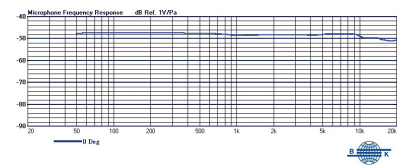

## 主要特點

- 超小型音頭設計，可靈活應用於各種佩戴需求。
- 全指向設計具備出色的離軸響應，提供更全面的收音範圍。
- 音色展現極為清晰亮麗，具有高傳真、寬音域、高動態、快速暫態反應，讓原音完美重現。

## 主要規格

連線	固定式
音頭	4.5 Ø 全指向性
靈敏度	-49 dBV / Pa
頻率響應	40 Hz ~ 20 kHz
最大音壓	135 dB
輸出接頭	MIPRO 4-Pin Mini XLR
輸出連線長度	150 cm
顏色	膚色
重量	約 15.4 g