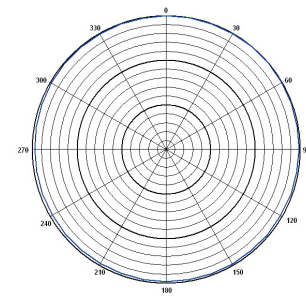

# MU-55LS 膚色全指向領夾麥克風

## 主要規格

連線	固定式
音頭	4.5 Ø 全指向性
靈敏度	-49 dBV / Pa
頻率響應	40 Hz ~ 20 kHz
最大音壓	135 dB
輸出接頭	MIPRO 4-Pin Mini XLR
輸出連線長度	150 cm
顏色	膚色
重量	約 15.4 g