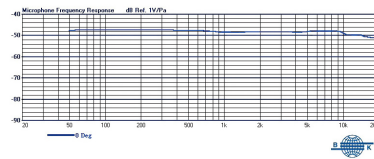

## 主要特點

- 超小型音頭，可靈活應用於各種佩戴需求。
- 全指向設計具備出色的離軸響應，提供更全面的收音範圍。
- 音色展現極為清晰亮麗，具有高傳真、寬音域、高動態、快速暫態反應，讓原音完美重現。
- 具有高動態範圍且低失真特性。
- 連接 MIPRO Mini XLR 標準接頭，亦可指定連接其他類型接頭。

## 主要規格

指向特性	全指向
音頭尺寸	4.5 mm 電容式
靈敏度	-49 dBV / Pa
頻率響應	40 Hz ~ 20 kHz
最大音壓	135 dB
輸出接頭	MIPRO 4-Pin Mini XLR
連線長度	150 cm
顏色	膚色
重量	約 15.4 g