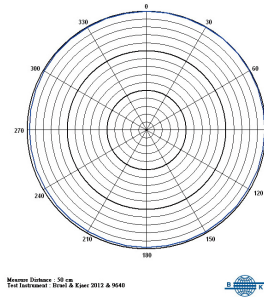

## 主要特點

- 超小型音頭，可靈活應用於各種佩戴需求。
- 全指向設計具備出色的離軸響應，提供更全面的收音範圍。
- 音色展現極為清晰亮麗，具有高傳真、寬音域、高動態、快速暫態反應，讓原音完美重現。
- 具有高動態範圍且低失真特性。
- 連接 MIPRO Mini XLR 標準接頭，亦可指定連接其他類型接頭。

## 主要規格

指向特性	全指向
音頭尺寸	4.5 mm 電容式
靈敏度	-49 dBV / Pa
頻率響應	40 Hz ~ 20 kHz
最大音壓	135 dB
輸出接頭	MIPRO 4-Pin Mini XLR
連線長度	150 cm
顏色	膚色
重量	約 15.4 g