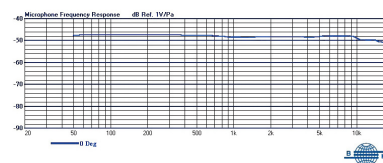

MU-55L 黑色全指向領夾麥克風

主要特點

- 超小型音頭設計，可靈活應用於各種佩戴需求。
- 全指向設計具備出色的離軸響應，提供更全面的收音範圍。
- 音色展現極為清晰亮麗，具有高傳真、寬音域、高動態、快速暫態反應，讓原音完美重現。

主要規格

連線	固定式
音頭	4.5 Ø 全指向性
靈敏度	-49 dBV / Pa
頻率響應	40 Hz ~ 20 kHz
最大音壓	135 dB
輸出接頭	MIPRO 4-Pin Mini XLR
輸出連線長度	150 cm
顏色	黑色
重量	約 15.4 g