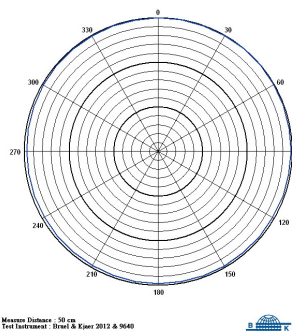

MU-55L 黑色全指向領夾麥克風

主要特點

- 超小型音頭設計，可靈活應用於各種佩戴需求。
- 全指向設計具備出色的離軸響應，提供更全面的收音範圍。
- 音色展現極為清晰亮麗，具有高傳真、寬音域、高動態、快速暫態反應，讓原音完美重現。

主要規格

連線	固定式
音頭	4.5 Ø 全指向性
靈敏度	-49 dBV / Pa
頻率響應	40 Hz ~ 20 kHz
最大音壓	135 dB
輸出接頭	MIPRO 4-Pin Mini XLR
輸出連線長度	150 cm
顏色	黑色
重量	約 15.4 g