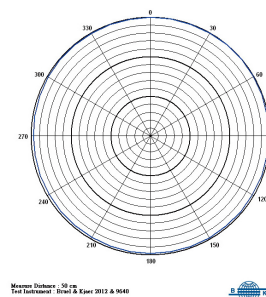

## 主要規格

指向特性	全指向
音頭尺寸	4.5 mm 電容式
靈敏度	-49 dBV / Pa
頻率響應	40 Hz ~ 20 kHz
最大音壓	135 dB
輸出接頭	MIPRO 4-Pin Mini XLR
連線長度	150 cm
顏色	黑色
重量	約 15.4 g