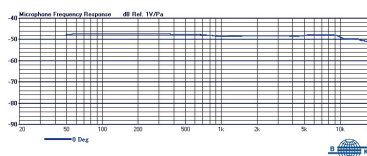

## 主要特點

- 超小型音頭，可靈活應用於各種佩戴需求。
- 全指向設計具備出色的離軸響應，提供更全面的收音範圍。
- 音色展現極為清晰亮麗，具有高傳真、寬音域、高動態、快速暫態反應，讓原音完美重現。
- 具有高動態範圍且低失真特性。
- 連接 MIPRO Mini XLR 標準接頭，亦可指定連接其他類型接頭。

## 主要規格

指向特性	全指向
音頭尺寸	4.5 mm 電容式
靈敏度	-49 dBV / Pa
頻率響應	40 Hz ~ 20 kHz
最大音壓	135 dB
輸出接頭	MIPRO 4-Pin Mini XLR
連線長度	150 cm
顏色	黑色
重量	約 15.4 g